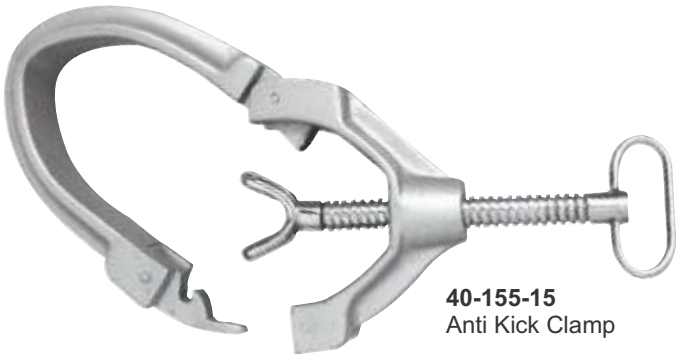

40-153-09

40-153-13

40-153-10
Tag Puncher

40-153-14
O.B Handle S.S

40-153-11

40-154-14
Eye Hook S.S

40-155-15
Anti Kick Clamp

40-156-15
Anti Kick Clamp